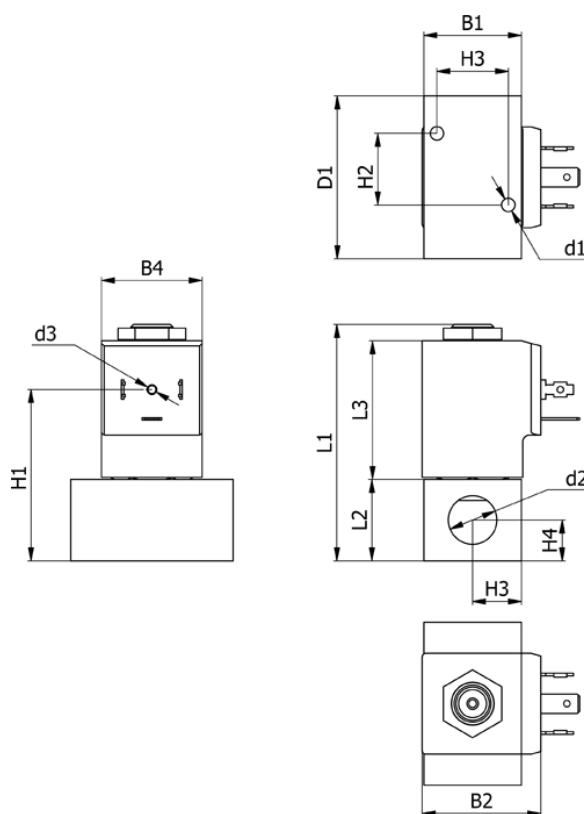

Varenummer: 588U2D680BB0671
 Beskrivelse: Magnetventil type U2D680.BB0.671 2/2 NC
 24 VDC dyse 8,0 hus i Messing Portstr. G3/8"

Mål

B1 = 30	H1 = 52.5	Lysning = 8
B2 = 36	H2 = 22	Spænding = 24 VDC
B4 = 31	H3 = 22	Ventilfunktion = 2/2 NC
d1 = M5x10	H4 = 11	
D1 = 55	H5 = 15	
d2 = G3/8"	L1 = 72.6	
d3 = M3x4	L2 = 25	
Flow = 16	L3 = 42.5	